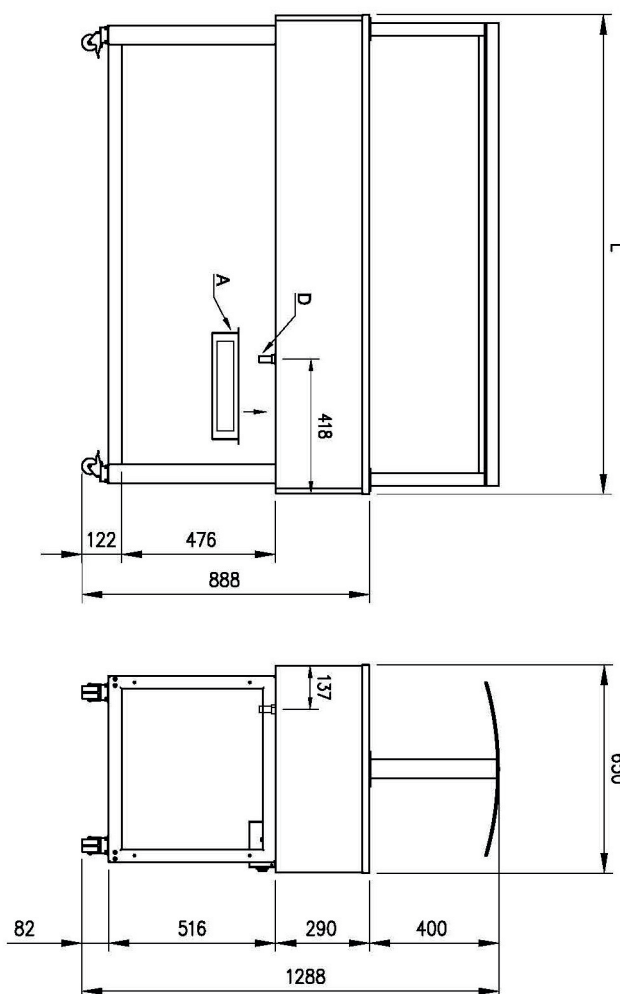

Sap kód	00012162	Napájení	230 V / 1N - 50 Hz
Šířka netto [mm]	1169	Počet GN / EN zařízení	3
Hloubka netto [mm]	650	Velikost GN / EN zařízení [mm]	GN 1/1
Výška netto [mm]	1288	Hloubka GN zařízení [mm]	200
Hmotnost netto [kg]	82.00	Minimální teplota zařízení [°C]	60
Příkon elektrický [kW]	1.500	Maximální teplota zařízení [°C]	90

Technický list

Technický výkres

Bufet vyhřívavý, vodní GN 3-1/1 Wenge

Model	Sap kód	00012162
ES RED+ 3W	Skupina artiklů	Bufety a vitríny

A = ELECTRICAL CONNECTION
D = WATER DISCHARGE Ø14

GN	L
3/1	1159
4/1	1494
6/1	2144

4. Výška netto [mm]:

1288

5. Hmotnost netto [kg]:

82.00

6. Šířka brutto [mm]:

1230

7. Hloubka brutto [mm]:

750

8. Výška brutto [mm]:

1100

9. Hmotnost brutto [kg]:

96.00

10. Typ spotřebiče:

Elektrické zařízení

11. Typ bufetu:

RED - vyhřívavý, vodní lázeň