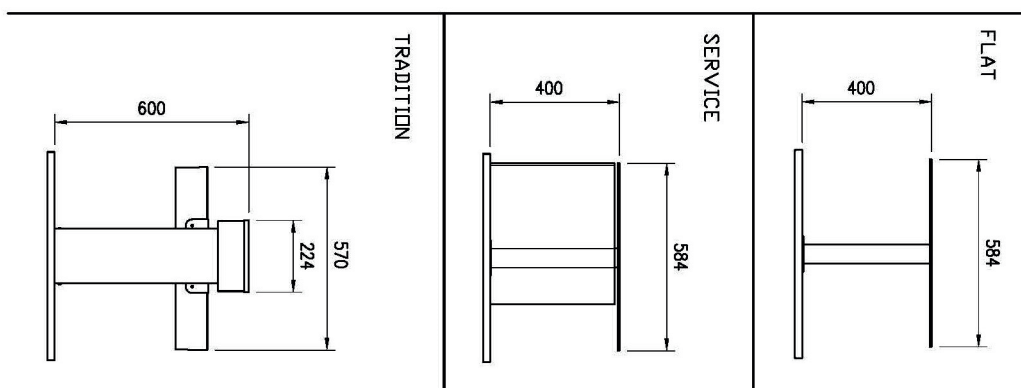

Sap kód	00012162	Napájení	230 V / 1N - 50 Hz
Šířka netto [mm]	1169	Počet GN / EN zařízení	3
Hloubka netto [mm]	650	Velikost GN / EN zařízení [mm]	GN 1/1
Výška netto [mm]	1288	Hloubka GN zařízení [mm]	200
Hmotnost netto [kg]	82.00	Minimální teplota zařízení [°C]	60
Příkon elektrický [kW]	1.500	Maximální teplota zařízení [°C]	90

Technický list

Technický výkres

Bufet vyhřívavý, vodní GN 3-1/1 Wenge

Model	Sap kód	00012162
ES RED+ 3W	Skupina artiklů	Bufety a vitríny

A = ELECTRICAL CONNECTION
D = WATER DISCHARGE Ø14

GN	L
3/1	1159
4/1	1494
6/1	2144

4. Výška netto [mm]:

1288

5. Hmotnost netto [kg]:

82.00

6. Šířka brutto [mm]:

1230

7. Hloubka brutto [mm]:

750

8. Výška brutto [mm]:

1100

9. Hmotnost brutto [kg]:

96.00

10. Typ spotřebiče:

Elektrické zařízení

11. Typ bufetu:

RED - vyhřívavý, vodní lázeň